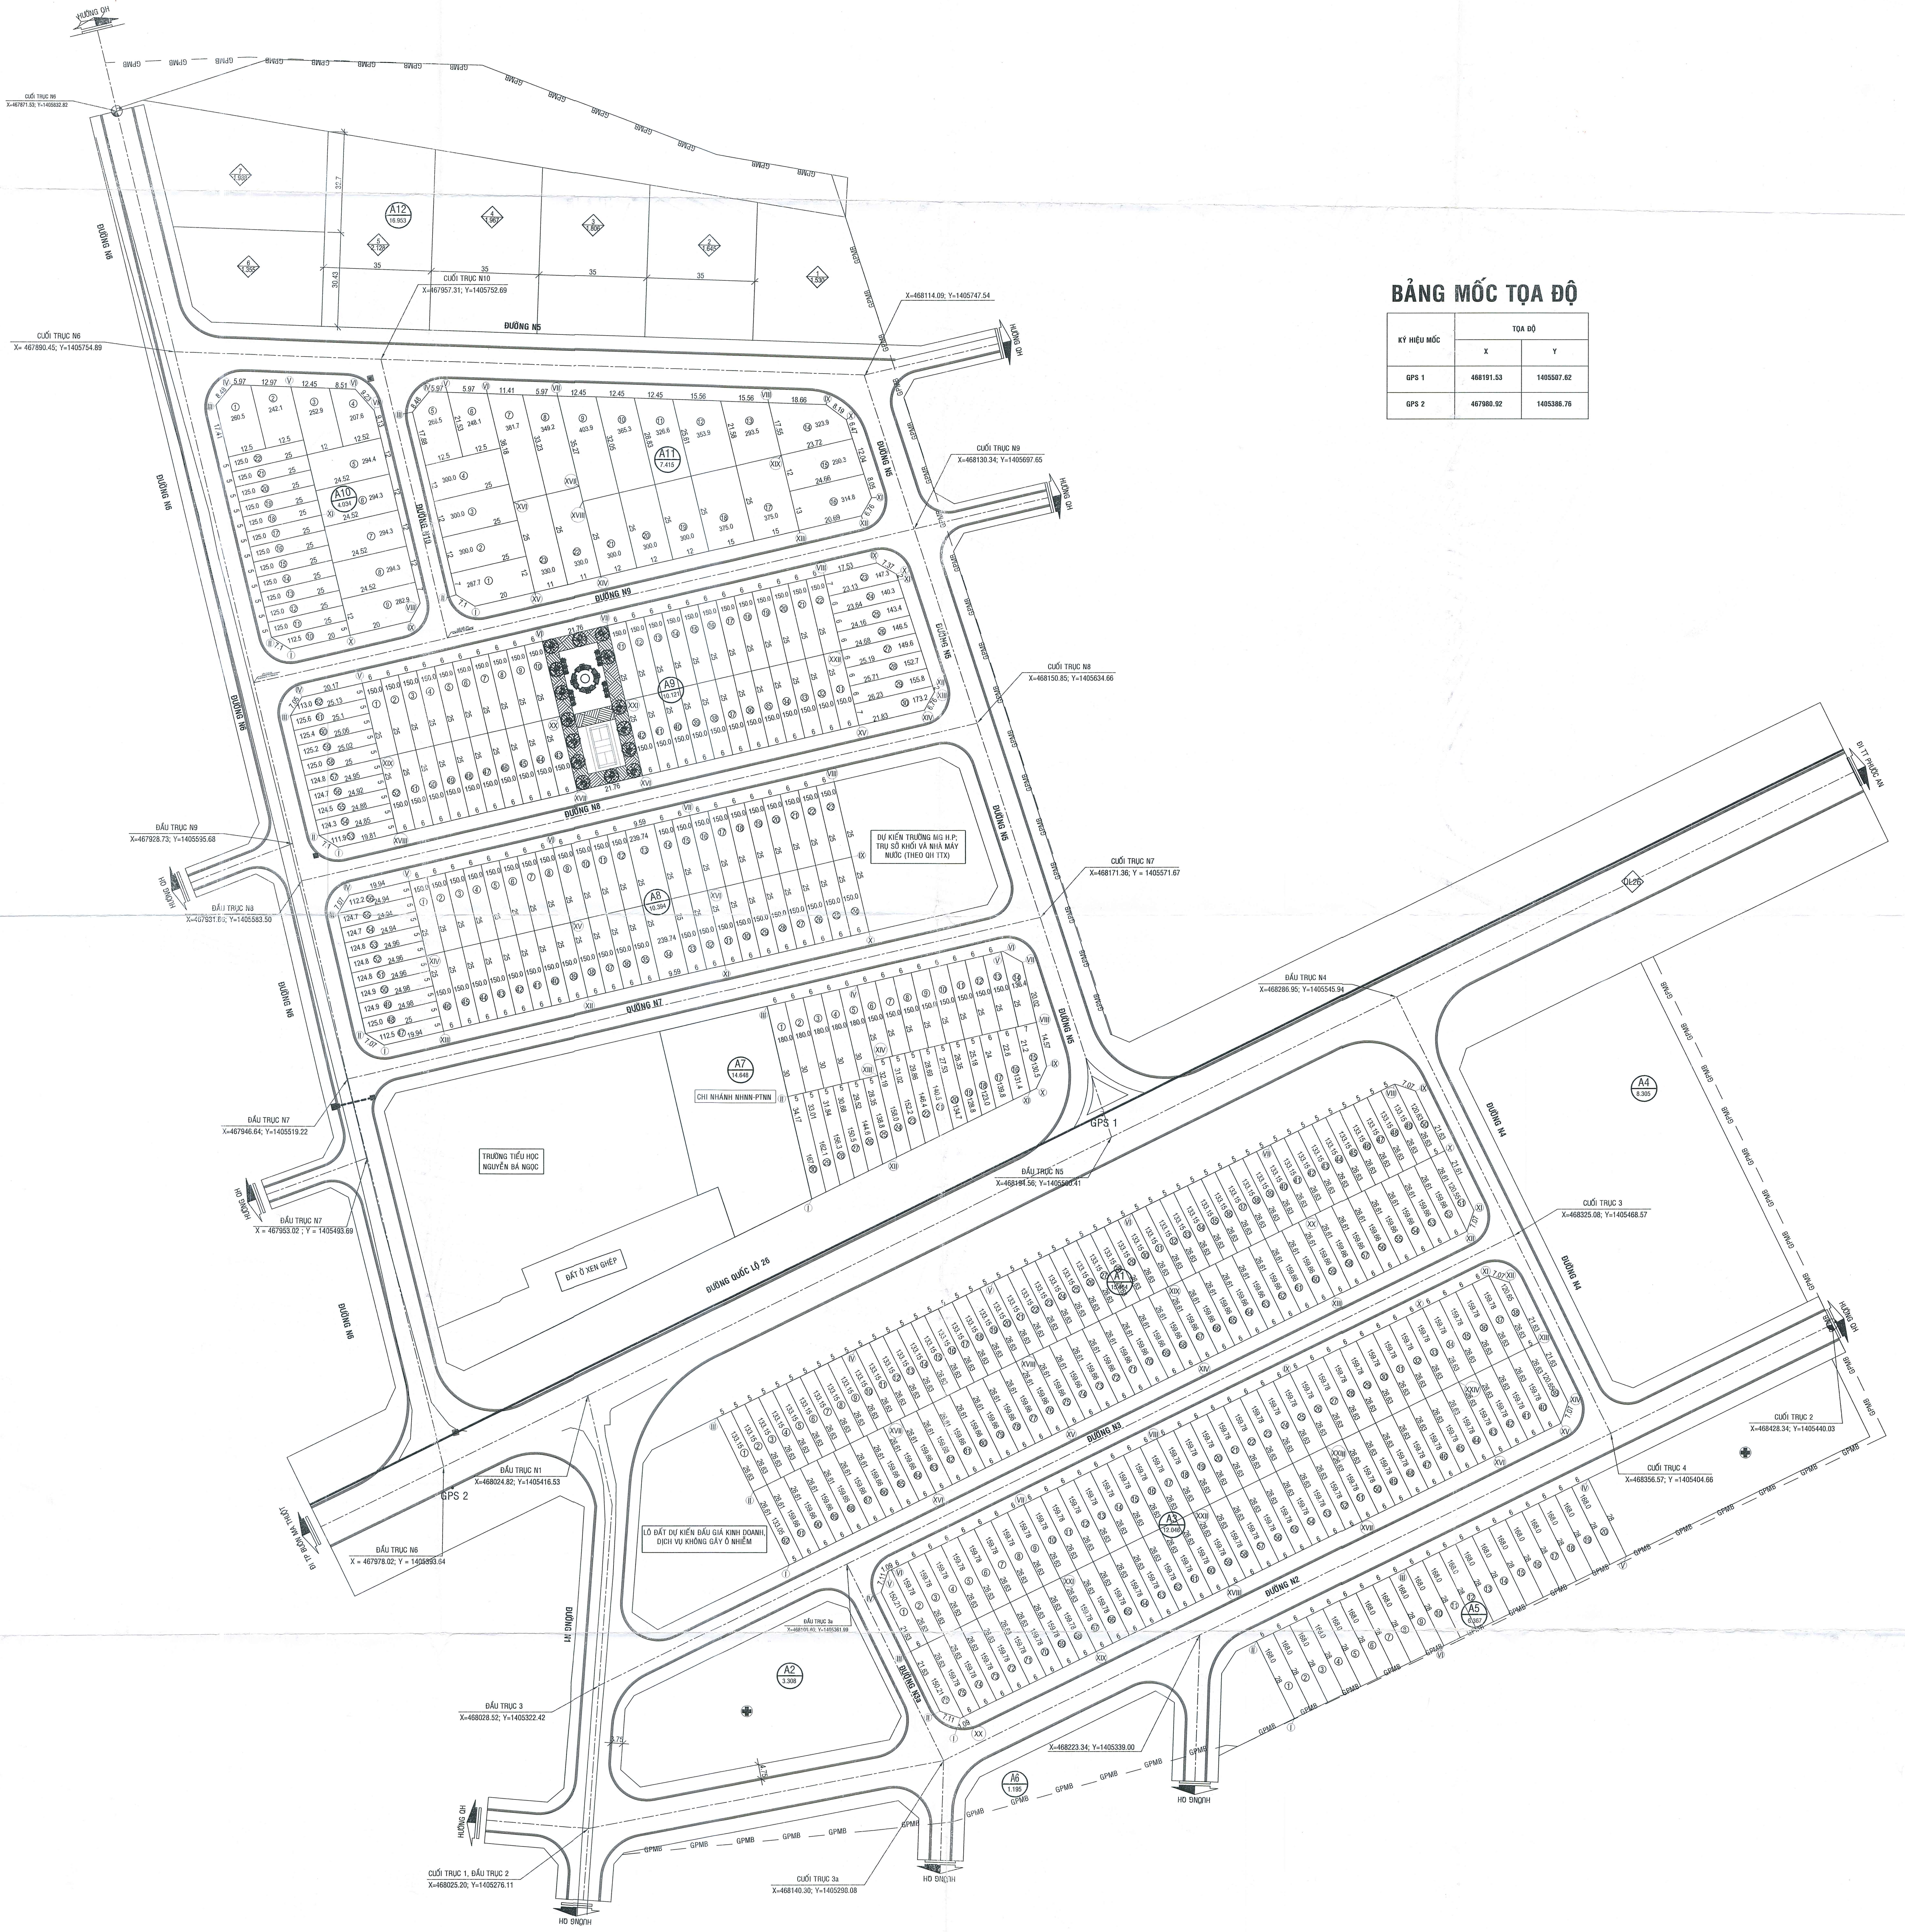

# BẢN VẼ HOÀN CÔNG

GÓI THẦU: CẮM MỐC PHÂN LÔ

DỰ ÁN: HẠ TẦNG GIAO THÔNG TRUNG TÂM XÃ EA KNUẾC, HUYỆN KRÔNG PẮK

ĐỊA ĐIỂM XÂY DỰNG: XÃ EA KNUẾC, HUYỆN KRÔNG PẮK

BẢNG MỐC TỌA ĐỘ

KÝ HIỆU MỐC	TỌA ĐỘ	
	X	Y
GPS 1	48191.53	140557.52
GPS 2	48788.02	140538.76